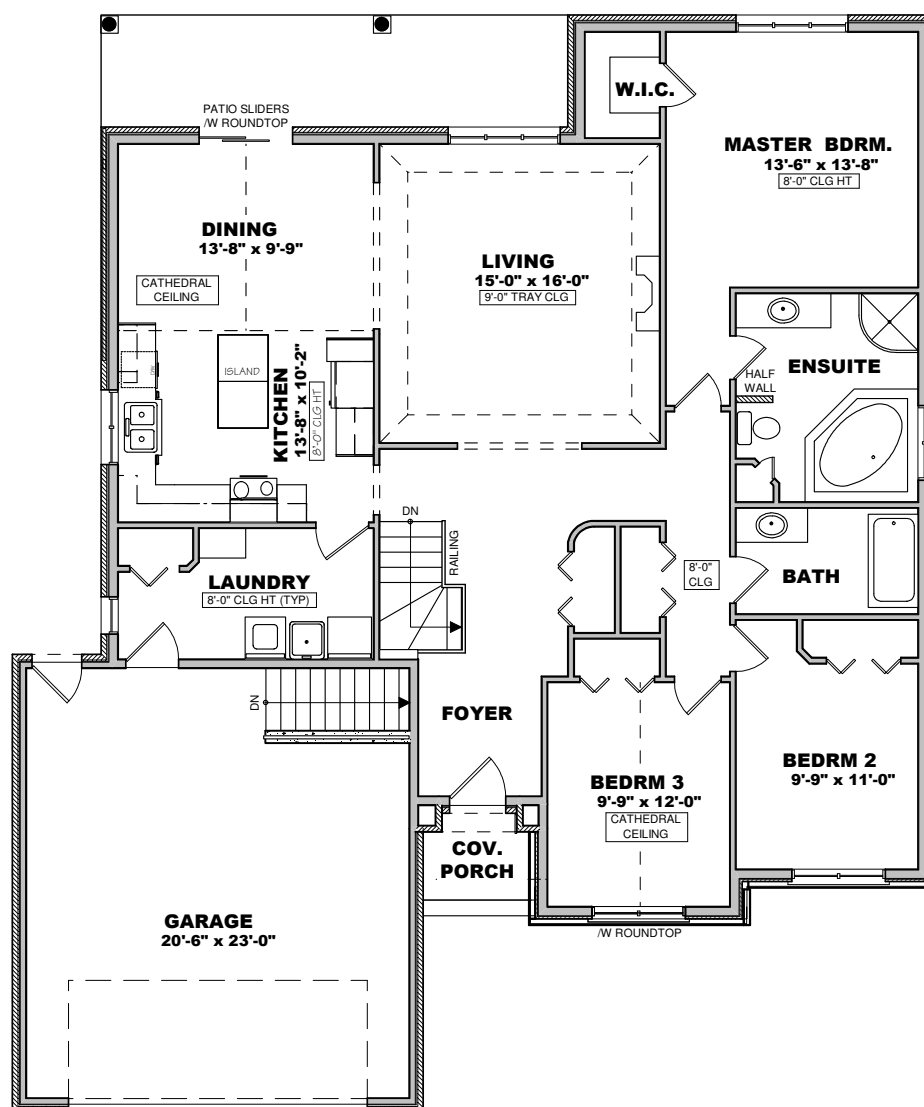

## *The Milan*

— 1,742 sq ft Bungalow —